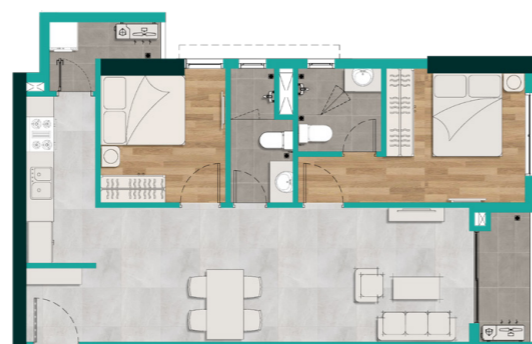

ĐƯỜNG NỘI BỘ

BLOCK SUNSHINE | ELITE

MẶT BẰNG ĐIỂN HÌNH TẦNG 8-29

ĐƯỜNG NỘI BỘ

MẪU CĂN HỘ ĐIỂN HÌNH

CĂN HỘ 2 PHÒNG NGỦ

67,89m²

72,96m²

73,29 - 73,51m²

69,33m²

70,76m²

73,80 - 78,48m²

74,27m²

CĂN HỘ 3 PHÒNG NGỦ

81,22m²

102,49m²