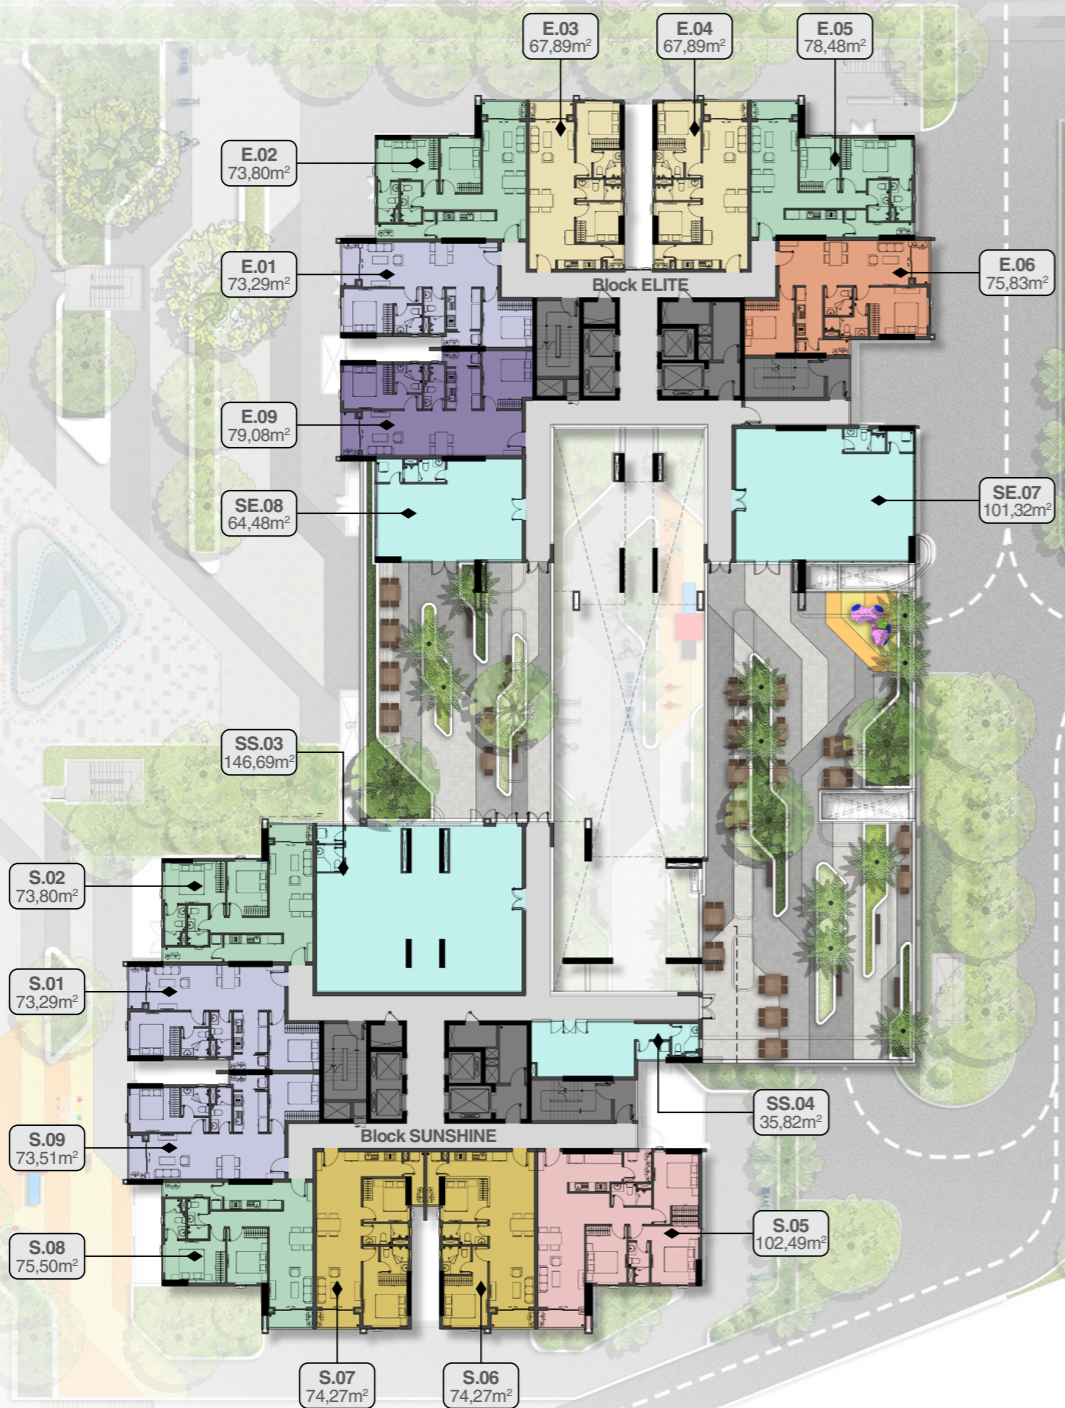

BLOCK SUNSHINE | ELITE

MẶT BẰNG

TẦNG 5

BLOCK SUNSHINE | ELITE

MẶT BẰNG

TẦNG 6

BLOCK SUNSHINE | ELITE

MẶT BẰNG TẦNG 7

ĐƯỜNG NỘI BỘ

BLOCK SUNSHINE | ELITE

MẶT BẰNG ĐIỂN HÌNH TẦNG 8-29

ĐƯỜNG NỘI BỘ

MẪU CĂN HỘ ĐIỂN HÌNH

CĂN HỘ 2 PHÒNG NGỦ

67,89m²

72,96m²