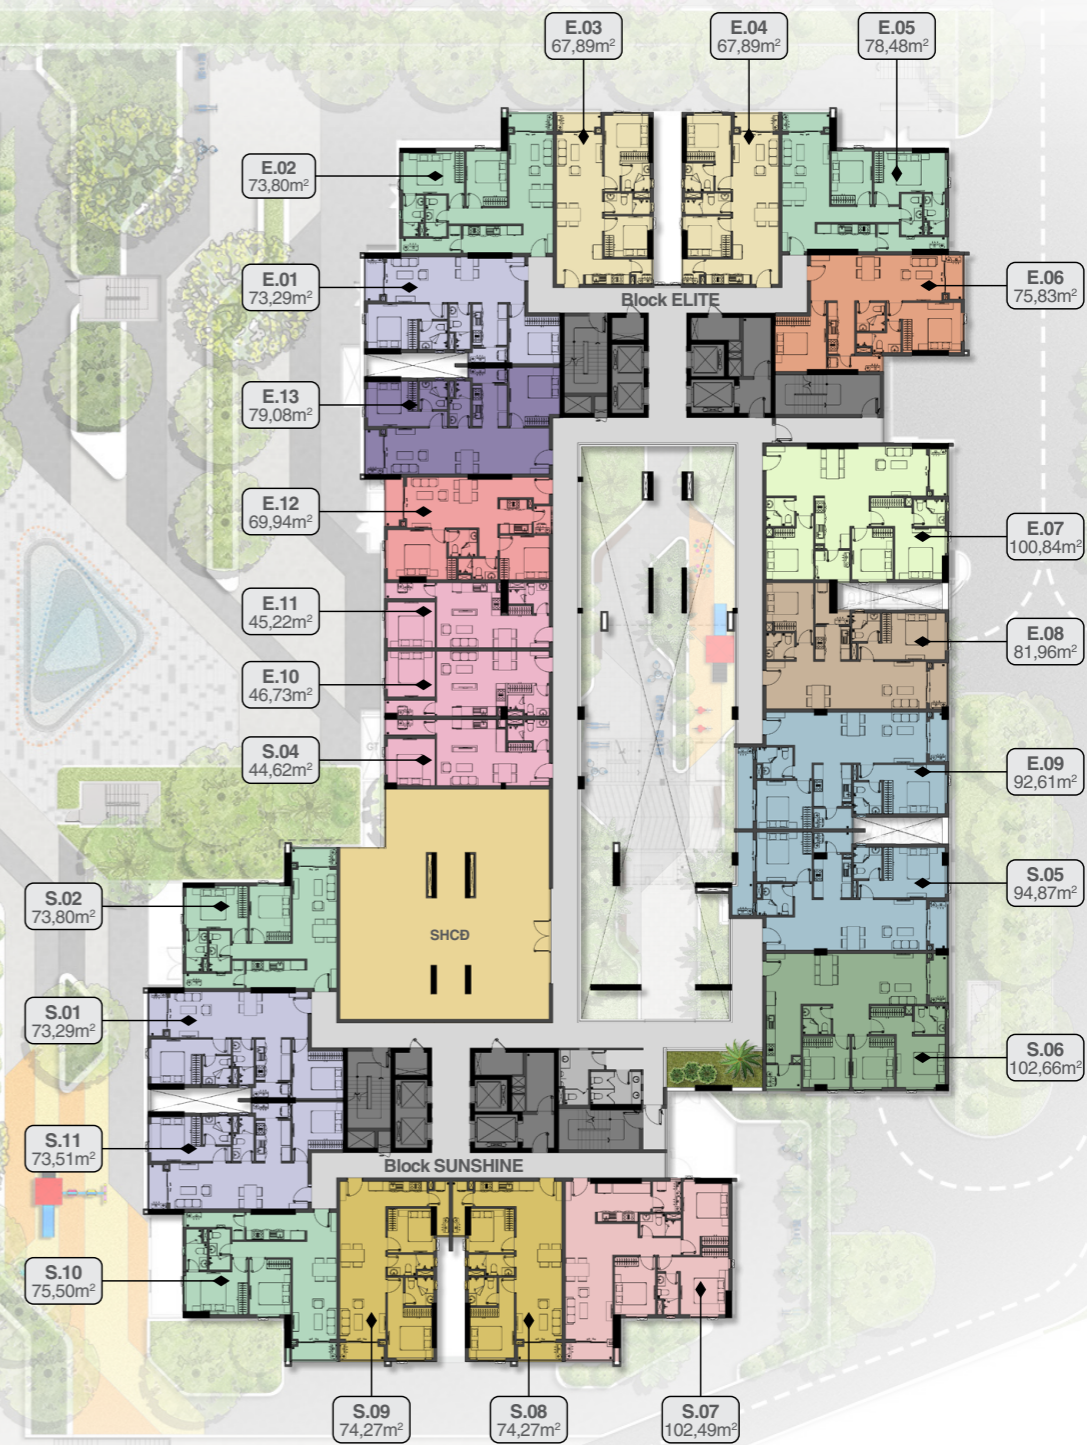

BLOCK SUNSHINE | ELITE

MẶT BẰNG

TẦNG 3

BLOCK SUNSHINE | ELITE

MẶT BẰNG

TẦNG 4

Chúng tôi đặc biệt cần trọng trong việc chuẩn bị các nội dung trên Brochure này. Mọi thông tin/ hình ảnh/ bản vẽ chỉ thể hiện thông số kỹ thuật, tính thẩm mỹ và sự sáng tạo tại thời điểm được đăng tải, đồng thời mang tính chất tham khảo và không đại diện chính xác cho điều kiện xây dựng thực tế, cũng như không mang tính đại diện hay là một phần của hợp đồng.

BLOCK SUNSHINE | ELITE

MẶT BẰNG

TẦNG 5

BLOCK SUNSHINE | ELITE

MẶT BẰNG

TẦNG 6

BLOCK SUNSHINE | ELITE

MẶT BẰNG TẦNG 7

ĐƯỜNG NỘI BỘ

BLOCK SUNSHINE | ELITE

MẶT BẰNG ĐIỂN HÌNH TẦNG 8-29

ĐƯỜNG NỘI BỘ

MẪU CĂN HỘ ĐIỂN HÌNH

CĂN HỘ 2 PHÒNG NGỦ

67,89m²

72,96m²