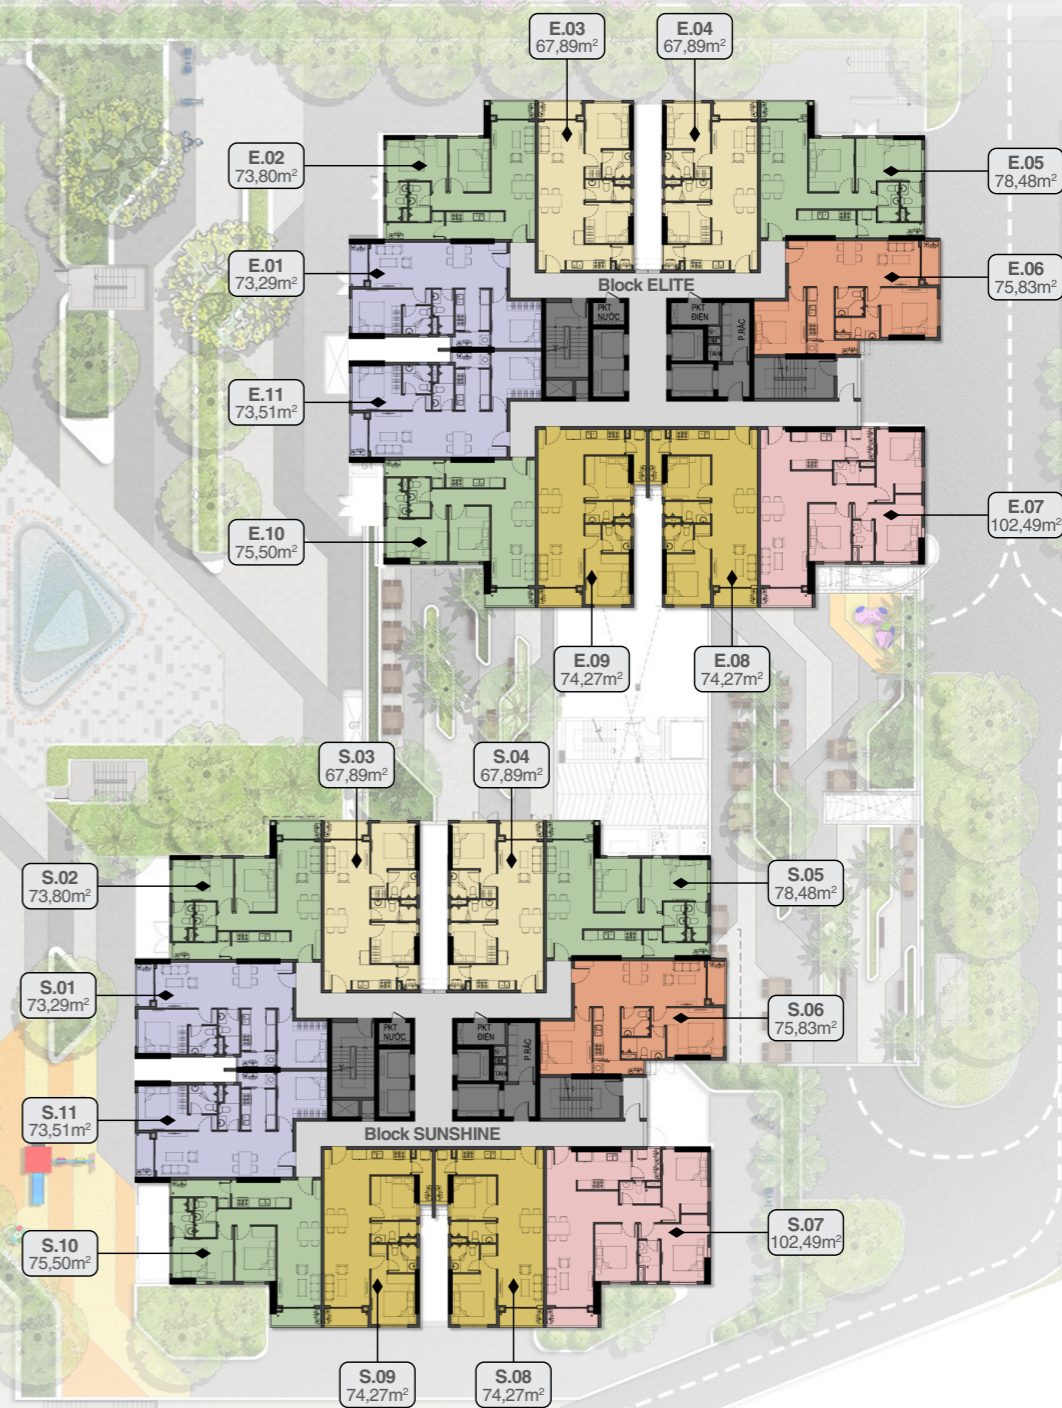

BLOCK SUNSHINE | ELITE

MẶT BẰNG

TẦNG 3

BLOCK SUNSHINE | ELITE

MẶT BẰNG

TẦNG 4

Chúng tôi đặc biệt cần trọng trong việc chuẩn bị các nội dung trên Brochure này. Mọi thông tin/ hình ảnh/ bản vẽ chỉ thể hiện thông số kỹ thuật, tính thẩm mỹ và sự sáng tạo tại thời điểm được đăng tải, đồng thời mang tính chất tham khảo và không đại diện chính xác cho điều kiện xây dựng thực tế, cũng như không mang tính đại diện hay là một phần của hợp đồng.

BLOCK SUNSHINE | ELITE

MẶT BẰNG

TẦNG 5

BLOCK SUNSHINE | ELITE

MẶT BẰNG

TẦNG 6

BLOCK SUNSHINE | ELITE

MẶT BẰNG TẦNG 7

ĐƯỜNG NỘI BỘ

BLOCK SUNSHINE | ELITE

MẶT BẰNG ĐIỂN HÌNH TẦNG 8-29

ĐƯỜNG NỘI BỘ

MẪU CĂN HỘ ĐIỂN HÌNH

CĂN HỘ 2 PHÒNG NGỦ

67,89m²

72,96m²