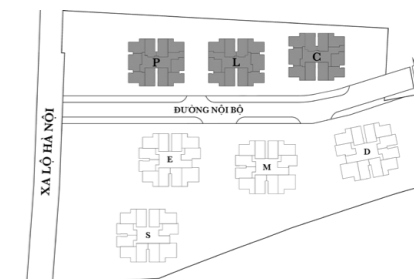

BLOCK PASSION | LUCKY | CLEVER

MẶT BẰNG

TẦNG 1

Chúng tôi đặc biệt cần trọng trong việc chuẩn bị các nội dung trên Brochure này. Mọi thông tin/ hình ảnh/ bản vẽ chỉ thể hiện thống số kỹ thuật, tính thẩm mỹ và sự sáng tạo tại thời điểm được đăng tải, đồng thời mang tính chất tham khảo và không đại diện chính xác cho điều kiện xây dựng thực tế, cũng như không mang tính đại diện hay là một phần của hợp đồng.